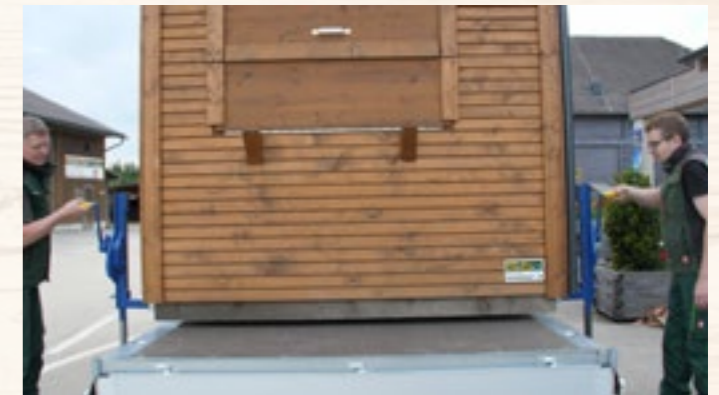

Auf Wunsch auch größer mit Bad und BIO-Klo

Kauf ab € 24.950,-
(exkl. MwSt. / € 29.940,- inkl. MwSt.)

MADE IN AUSTRIA

Frontöffnung bei Deixel inkl. Stehbar

Seitenöffnung mit Klappdeckel

Transport der Winden in Hütte oder im Zugfahrzeug

Anbringen der Winden in die kompatiblen Aufnahmen

Absenkbarer Hänger im gehobenen Zustand

Absenkbarer Hänger im abgesenkten Zustand

Auf Bodenniveau herunterkurbeln

Leichte Bedienung für jedermann

Innenliegende Räder

Schnellverschluss durch Federrigel

Positionierung aller 4 Kurbeln um Gewicht gleichmäßig zu verteilen

Aufkurbeln der gesamten Hütte

Außenliegende Räder

Schräge Präsentationsfläche

Herausfahren mit dem Anhänger