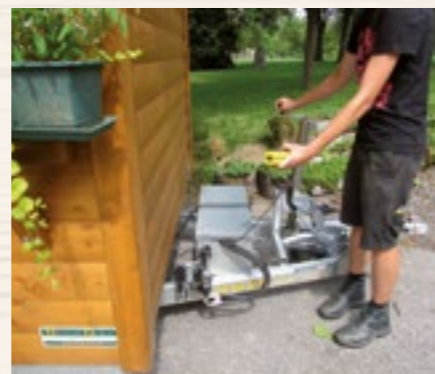

Kauf ab € 19.745,-
(exkl. MwSt. / € 23.694,- inkl. MwSt.)

Miete ab € 455,-
(exkl. MwSt.) für 2 Tage - siehe auch Seite 26-27