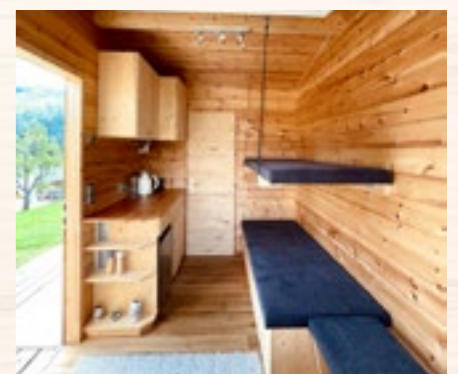

Kauf ab € 24.950,-
(exkl. MwSt. / € 29.940,- inkl. MwSt.)

MADE IN AUSTRIA